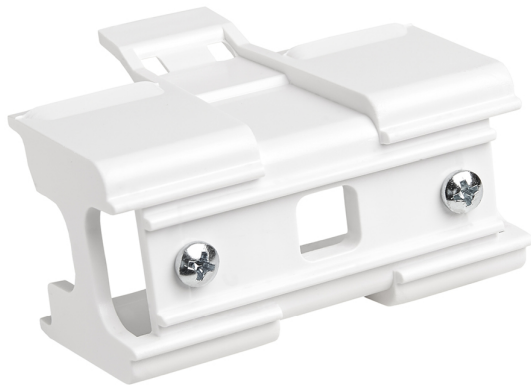

Accessoire

Ref. LI0145P

Ref LI0145P compatible serie apparatuur Linnea.

Dimensies (mm):