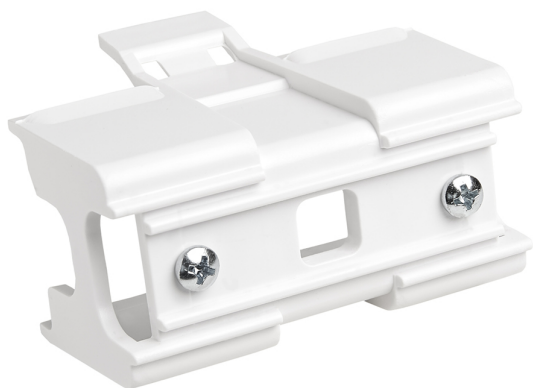

Accessoire

Ref. LI014

Ref LI014 compatibele serie apparatuur Linnea.

Dimensies (mm):