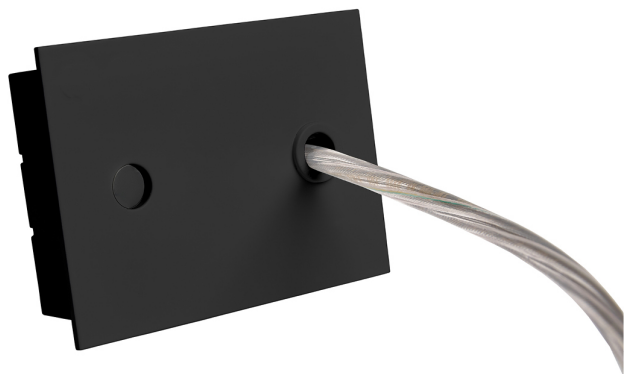

Accessoire
Ref. ETC1029N

Ref ETC1029N compatibele serie apparatuur Trazzo Avant. Kleur:
Zwart

Dimensies (mm):

L: 2000 mm