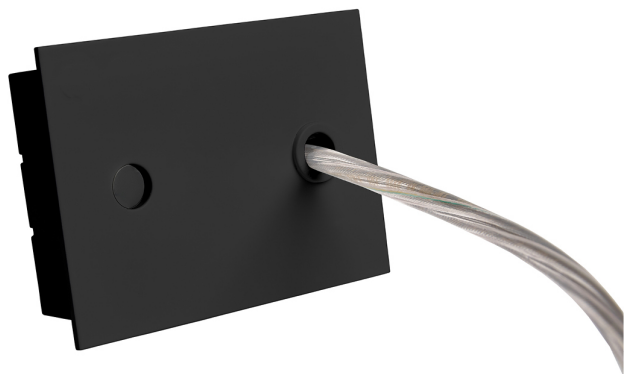

Accessoire
Ref. ETC1029N

Ref ETC1029N compatibele serie apparatuur Trazzo 70. Kleur: Zwart

Dimensies (mm):

L: 2000 mm