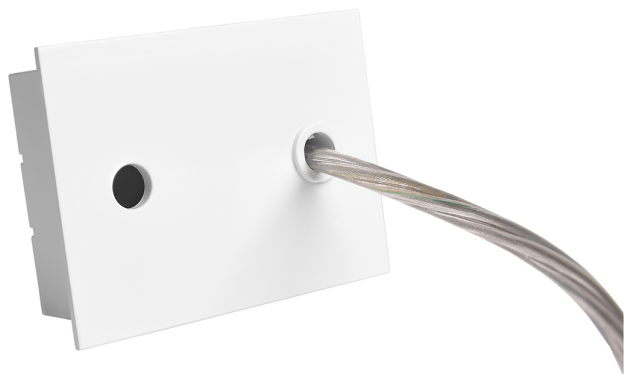

Accessoire  
Ref. ETC1029B

---

Ref ETC1029B compatibele serie apparatuur Zafiro. Kleur: Wit

Dimensies (mm):

L: 2000 mm