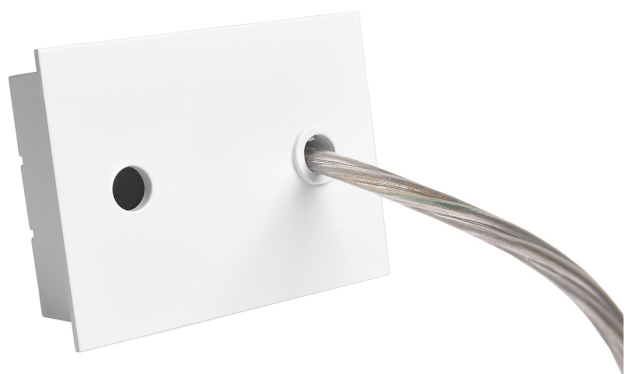

Accessoire
Ref. ETC1029B

Ref ETC1029B compatibele serie apparatuur Trazzo Avant. Kleur: Wit

Dimensies (mm):

L: 2000 mm