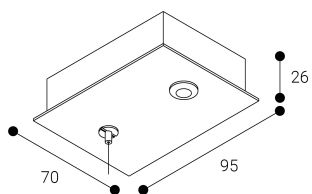

Accessoire
Ref. ETC1029B

Ref ETC1029B compatibele serie apparatuur Trazzo 70. Kleur: Wit

Dimensies (mm):

L: 2000 mm