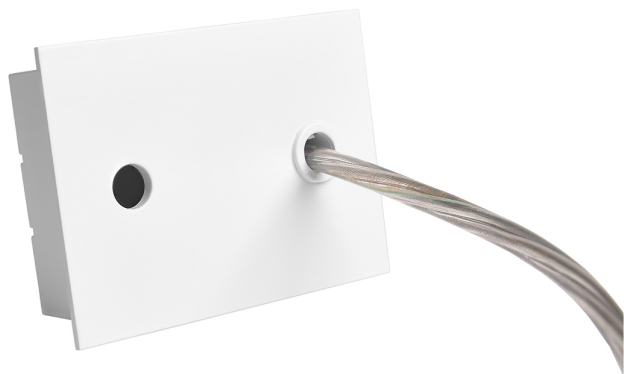

Accessoire
Ref. ETC1029B

Ref ETC1029B compatibele serie apparatuur Trazzo 70. Kleur: Wit

Dimensies (mm):

L: 2000 mm