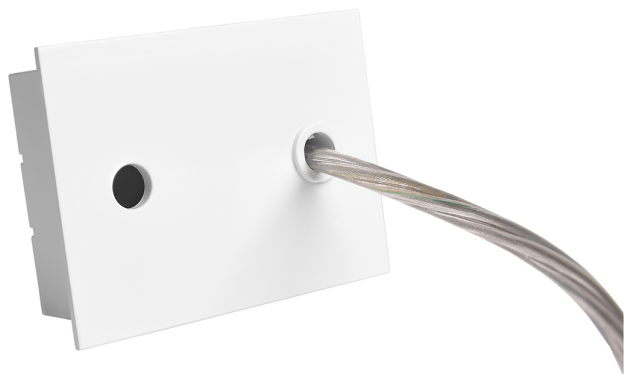

Accessoire  
Ref. ETC1029B

---

Ref ETC1029B compatibele serie apparatuur Sycom. Kleur: Wit

Dimensies (mm):

L: 2000 mm