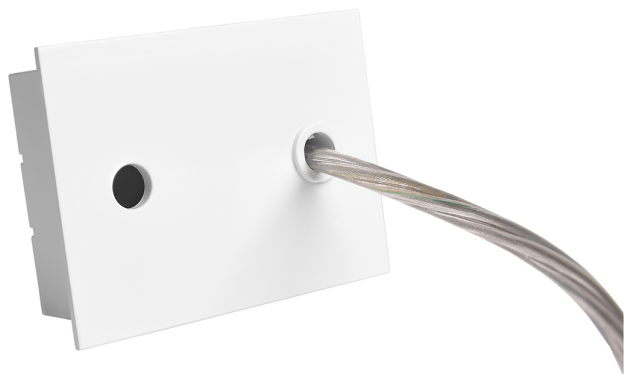

Accessoire
Ref. ETC1029B

Ref ETC1029B compatibele serie apparatuur Markt. Kleur: Wit

Dimensies (mm):

L: 2000 mm