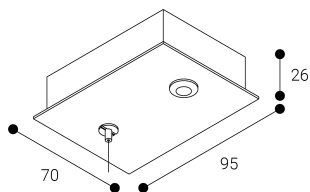

Accessoire
Ref. ETC1029B

Ref ETC1029B compatibele serie apparatuur Markt. Kleur: Wit

Dimensies (mm):

L: 2000 mm