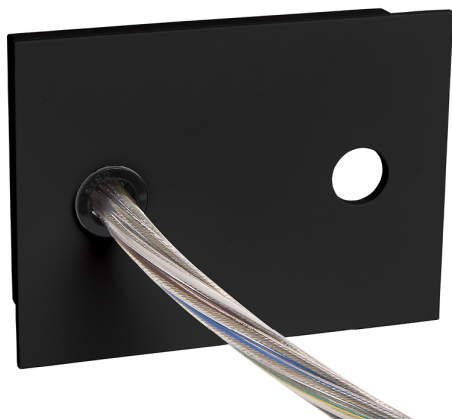

Accessoire
Ref. ETC10295PN

Ref ETC10295PN compatibele serie apparatuur Eyre. Kleur: Zwart

Dimensies (mm):

L: 2000 mm