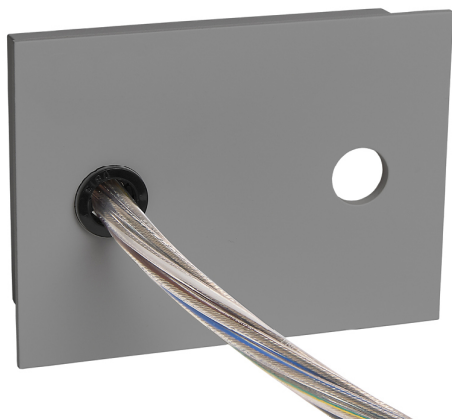

Accessoire
Ref. ETC10295PG

Ref ETC10295PG compatibele serie apparatuur Trazzo Mixto. Kleur:
Grijs

Dimensies (mm):

L: 2000 mm