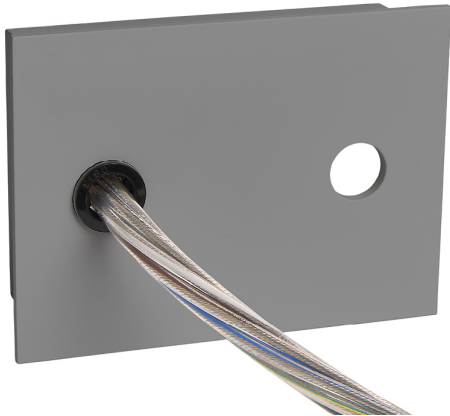

Accessoire  
Ref. ETC10295PG

---

Ref ETC10295PG compatible serie apparatuur Trazzo 70. Kleur: Grijs

Dimensies (mm):

L: 2000 mm