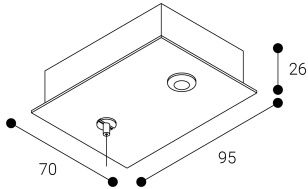

Accessoire  
Ref. ETC10295PG

---

Ref ETC10295PG compatible serie apparatuur Trazzo 70. Kleur: Grijs

Dimensies (mm):

L: 2000 mm