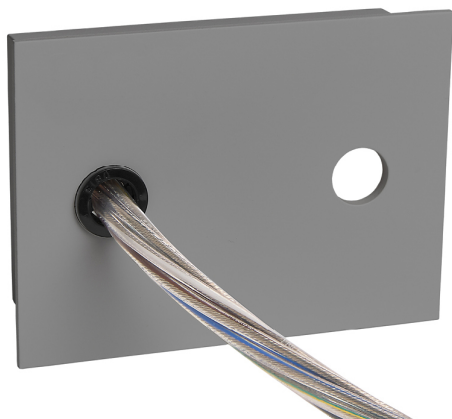

Accessoire
Ref. ETC10295PG

Ref ETC10295PG compatibele serie apparatuur Markt. Kleur: Grijs

Dimensies (mm):

L: 2000 mm