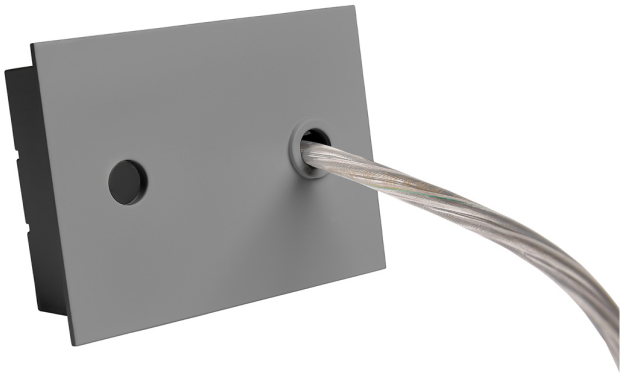

Accessoire
Ref. ETC10295P4MG

Ref ETC10295P4MG compatible serie apparatuur Trazzo 70. Kleur:
Grijs

Dimensies (mm):

L: 4000 mm