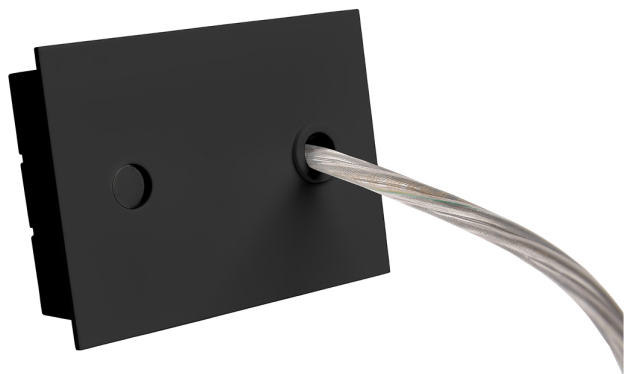

Accessoire
Ref. ETC10294MN

Ref ETC10294MN compatibele serie apparatuur Linnea. Kleur: Wit

Dimensies (mm):

L: 4000 mm