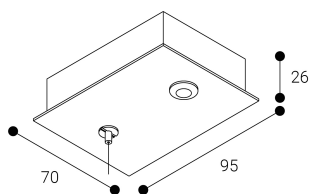

Accessoire
Ref. ETC10294MN

Ref ETC10294MN compatibele serie apparatuur Eyre. Kleur: Wit

Dimensies (mm):

L: 4000 mm