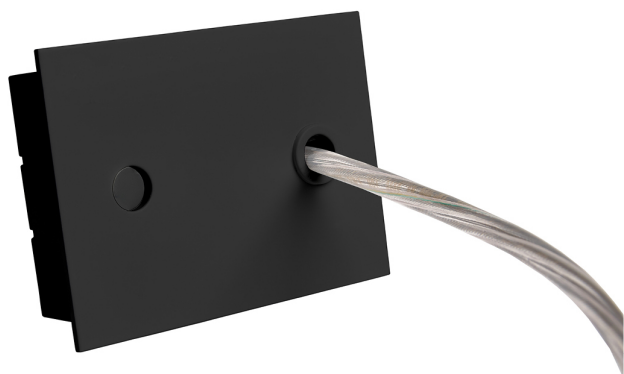

Accessoire
Ref. ETC10294MN

Ref ETC10294MN compatibele serie apparatuur Eyre. Kleur: Wit

Dimensies (mm):

L: 4000 mm