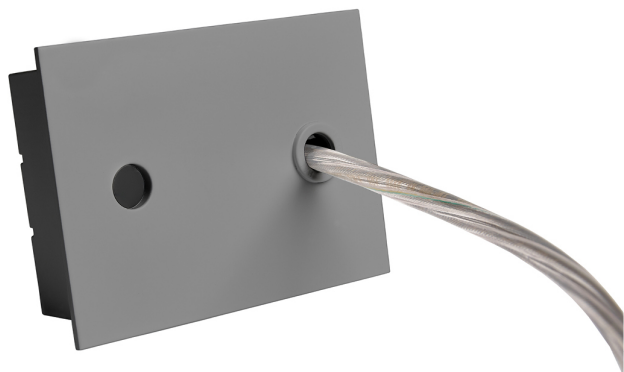

Accessoire
Ref. ETC10294MG

Ref ETC10294MG compatibele serie apparatuur Linnea. Kleur: Grijs

Dimensies (mm):

L: 4000 mm