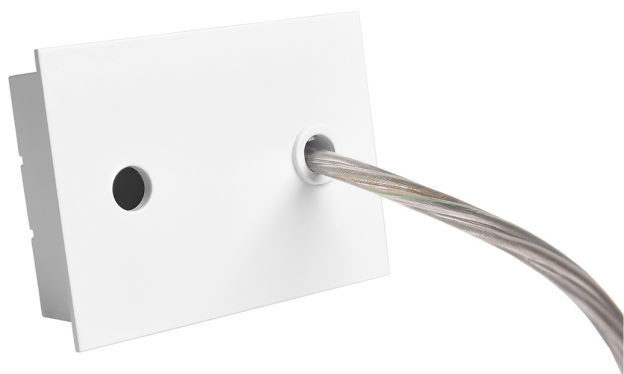

Accessoire
Ref. ETC10294MB

Ref ETC10294MB compatibele serie apparatuur Trazzo 70. Kleur: Wit

Dimensies (mm):

L: 4000 mm