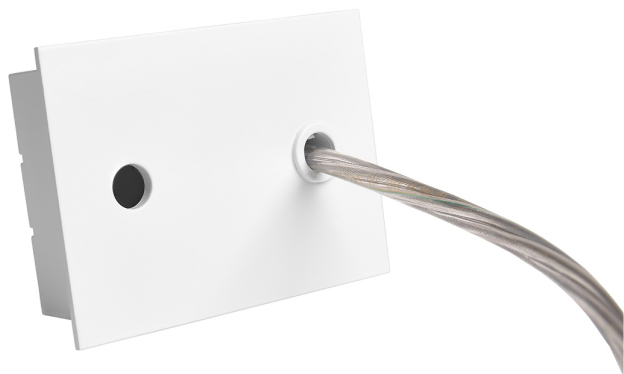

Accessoire
Ref. ETC10294MB

Ref ETC10294MB compatibele serie apparatuur Sycom. Kleur: Wit

Dimensies (mm):

L: 4000 mm