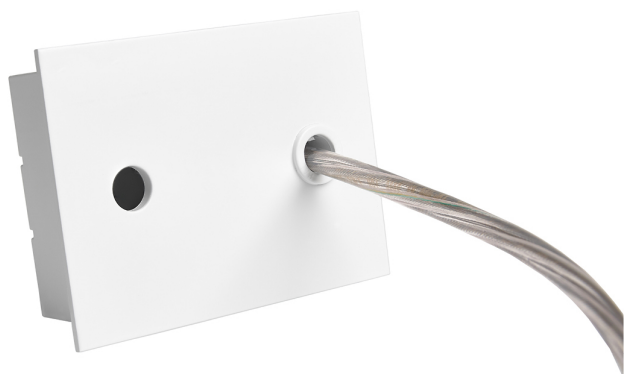

Accessoire
Ref. ETC10294MB

Ref ETC10294MB compatibele serie apparatuur Linnea. Kleur: Wit

Dimensies (mm):

L: 4000 mm