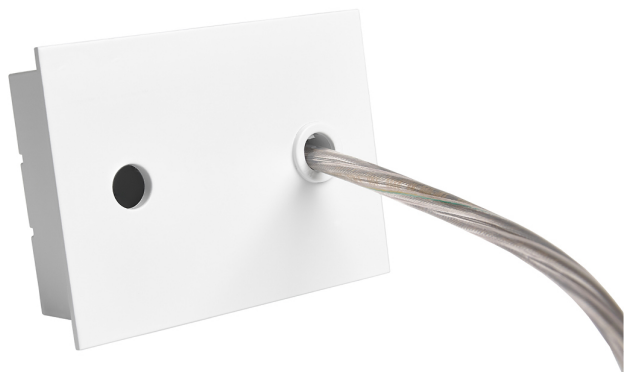

Accessoire
Ref. ETC10294MB

Ref ETC10294MB compatibele serie apparatuur Eyre. Kleur: Wit

Dimensies (mm):

L: 4000 mm