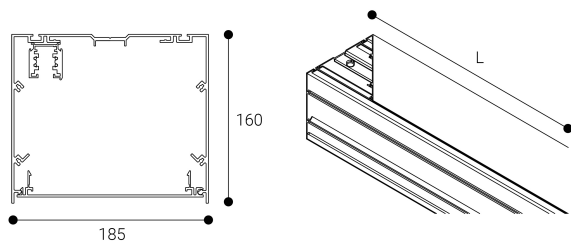

Accessoire
Ref. CS3P2100B

Ref CS3P2100B compatibele serie apparatuur Cosmos. Kleur: Wit

Dimensies (mm):

L: 2100 mm