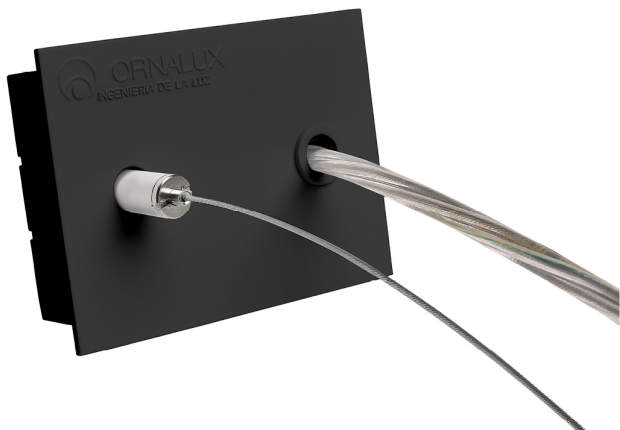

Accessoire
Ref. CS1029L2AN

Ref CS1029L2AN compatibele serie apparatuur Cosmos. Gemaakt in Plafondophangstelsysteem met staalkabel. Eenvoudige installatie en nivellering.. Kleur: Zwart

Dimensies (mm):

L: 2000 mm