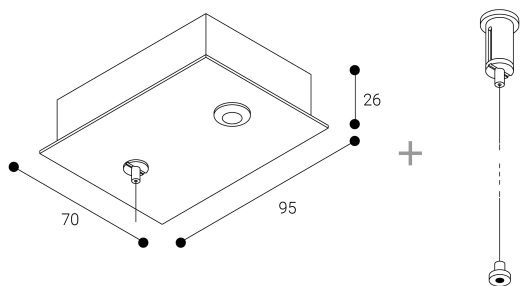

Accessoire
Ref. CS1029L2AN

Ref CS1029L2AN compatibele serie apparatuur Cosmos. Gemaakt in Plafondophangstelsysteem met staalkabel. Eenvoudige installatie en nivellering.. Kleur: Zwart

Dimensies (mm):

L: 2000 mm