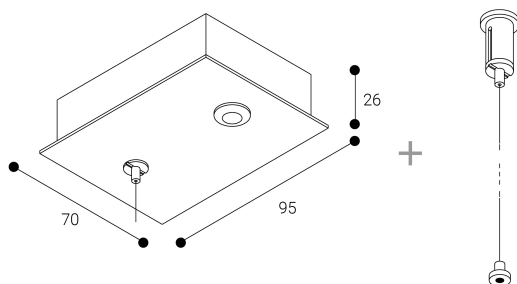

Accessoire  
Ref. CS1029L2AB

Ref CS1029L2AB compatible serie apparatuur Cosmos. Gemaakt in Plafondophangstelsel met staalkabel. Eenvoudige installatie en nivellering.. Kleur: Wit

Dimensies (mm):

L: 2000 mm