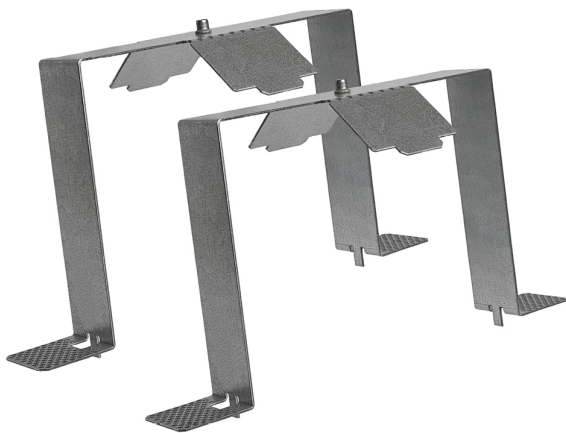

Accessoire

Ref. CS0312

Ref CS0312 compatible serie apparatuur Cosmos.

Dimensies (mm):