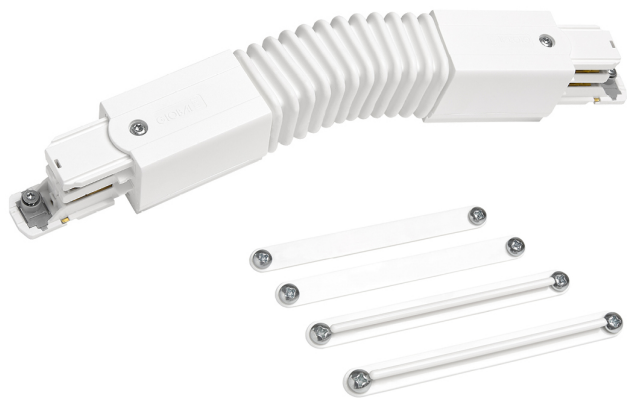

Accessoire

Ref. CS014B

---

Ref CS014B compatible serie apparatuur Cosmos. Kleur: Wit

Dimensies (mm):