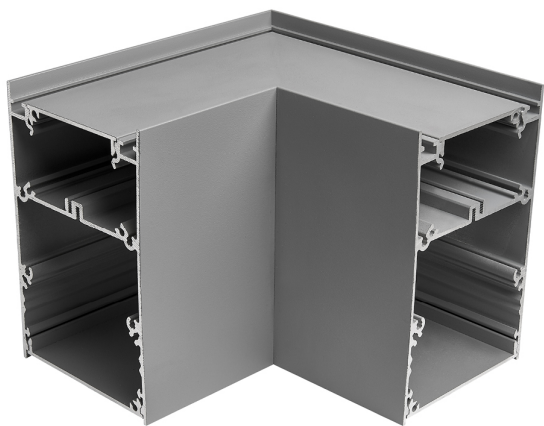

Accessoire
Ref. TZ70M006G

Ref TZ70M006G équipement de série compatible Trazzo Mixto. IP: 30
IK: 04 couleur: Gris

Dimensions (mm):