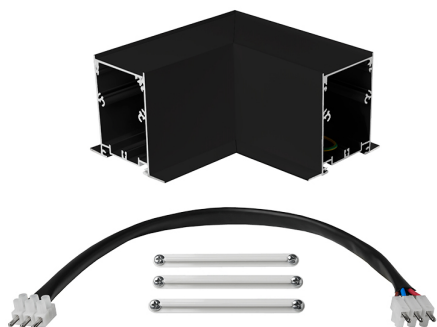

Accessoire
Ref. TXE006N

Ref TXE006N équipement de série compatible Trazzo Avant. IP: 20-44
couleur: Noir

Dimensions (mm):