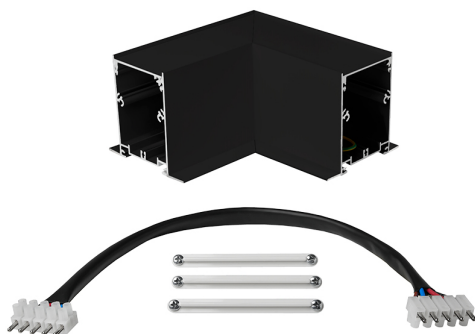

Accessoire  
Ref. TXE0065PN

Ref TXE0065PN équipement de série compatible Trazzo Avant. IP: 20-44 couleur: Noir

Dimensions (mm):