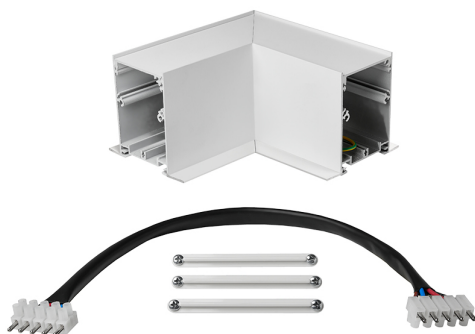

Accessoire
Ref. TXE0065PB

Ref TXE0065PB équipement de série compatible Trazzo Avant. IP: 20-44 couleur: Blanc

Dimensions (mm):