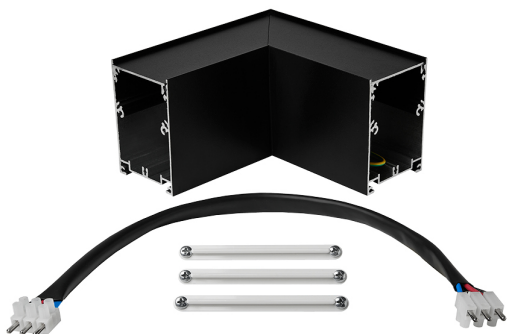

Accessoire

Ref. TX006N

Ref TX006N équipement de série compatible Trazzo Avant. IP: 30
couleur: Noir

Dimensions (mm):