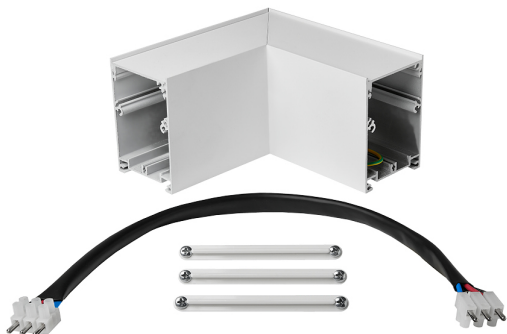

Accessoire

Ref. TX006B

Ref TX006B équipement de série compatible Trazzo Avant. IP: 30
couleur: Blanc

Dimensions (mm):