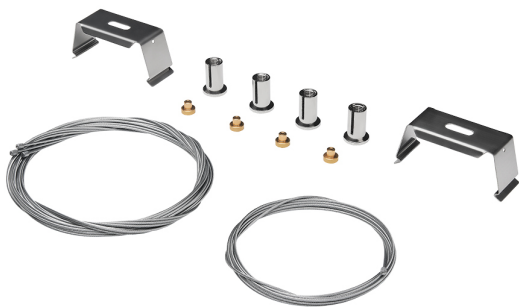

Accessoire

Ref. NXKS

Ref NXKS équipement de série compatible Nassel Avant.

Dimensions (mm):

L: 2000 mm