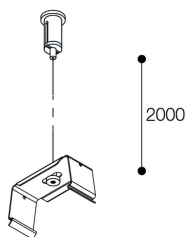

Accessoire

Ref. NXKS

Ref NXKS équipement de série compatible Nassel Avant.

Dimensions (mm):

L: 2000 mm