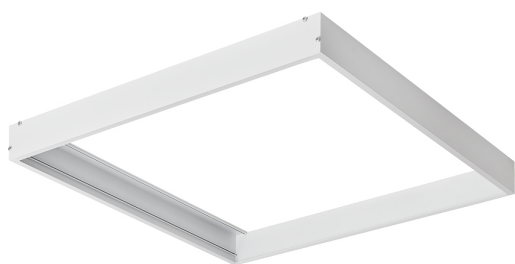

Accessoire

Ref. LXSE3B

Ref LXSE3B équipement de série compatible Sealed. couleur: Blanc

Dimensions (mm):