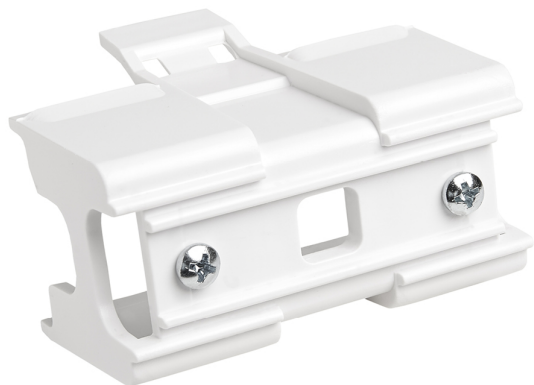

Accessoire

Ref. LI0145P

Ref LI0145P équipement de série compatible Linnea.

Dimensions (mm):