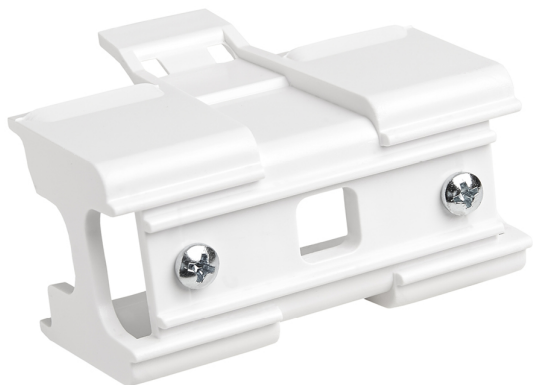

Accessoire

Ref. LI0145P

Ref LI0145P équipement de série compatible Linnea.

Dimensions (mm):