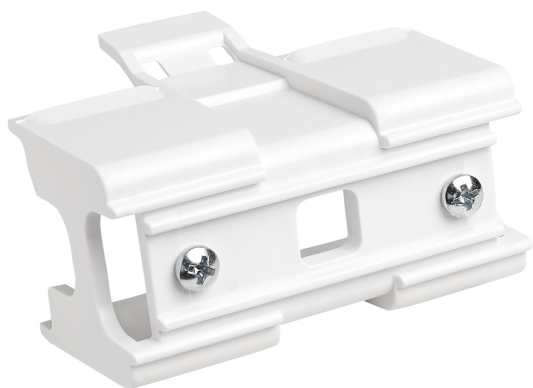

Accessoire

Ref. LI014

---

Ref LI014 équipement de série compatible Linnea.

Dimensions (mm):