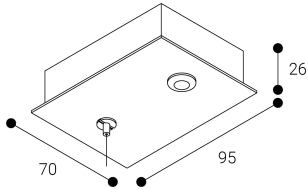

Accessoire  
Ref. ETC1029N

---

Ref ETC1029N équipement de série compatible Zafiro. couleur: Noir

Dimensions (mm):

L: 2000 mm