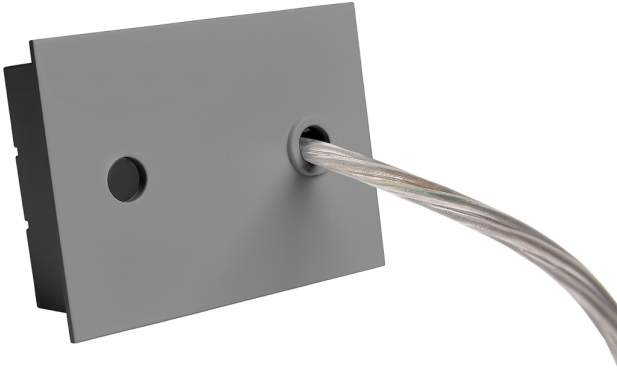

Accessoire
Ref. ETC1029G

Ref ETC1029G équipement de série compatible Zafiro. couleur: Gris

Dimensions (mm):

L: 2000 mm