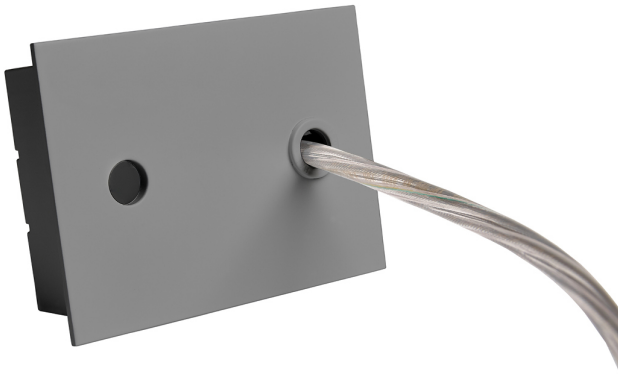

Accessoire
Ref. ETC1029G

Ref ETC1029G équipement de série compatible Trazzo Mixto. couleur:
Gris

Dimensions (mm):

L: 2000 mm