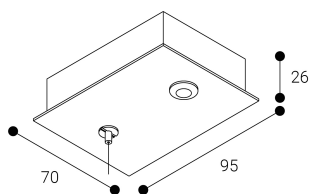

Accessoire  
Ref. ETC1029G

Ref ETC1029G équipement de série compatible Markt. couleur: Gris

Dimensions (mm):

L: 2000 mm