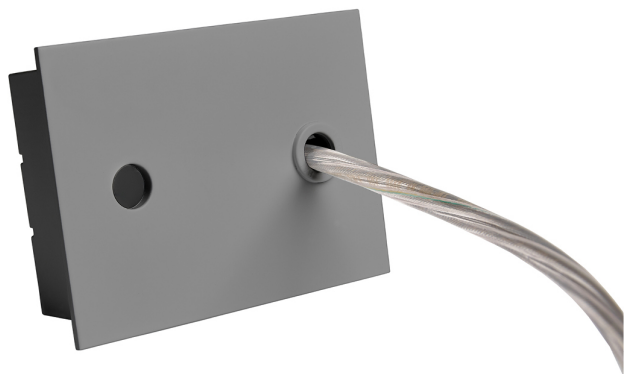

Accessoire  
Ref. ETC1029G

Ref ETC1029G équipement de série compatible Markt. couleur: Gris

Dimensions (mm):

L: 2000 mm