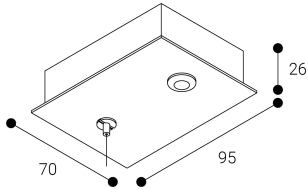

Accessoire
Ref. ETC1029G

Ref ETC1029G équipement de série compatible Linnea Mixto. couleur:
Gris

Dimensions (mm):

L: 2000 mm