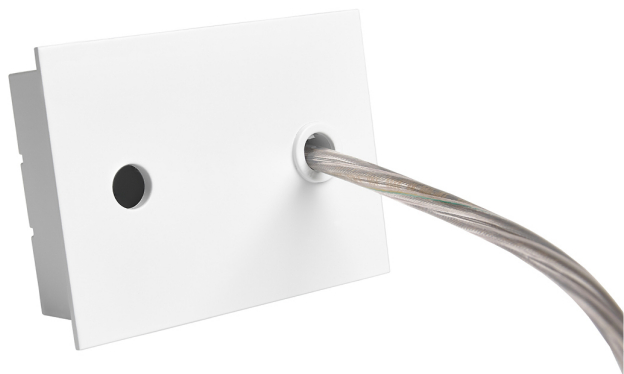

Accessoire
Ref. ETC1029B

Ref ETC1029B équipement de série compatible Zafiro. couleur: Blanc

Dimensions (mm):

L: 2000 mm