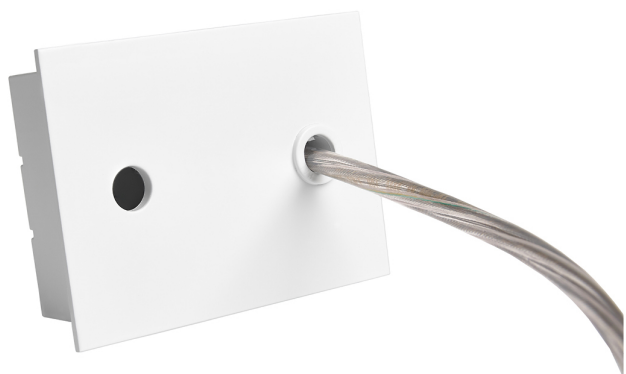

Accessoire
Ref. ETC1029B

Ref ETC1029B équipement de série compatible Trazzo 70. couleur:
Blanc

Dimensions (mm):

L: 2000 mm