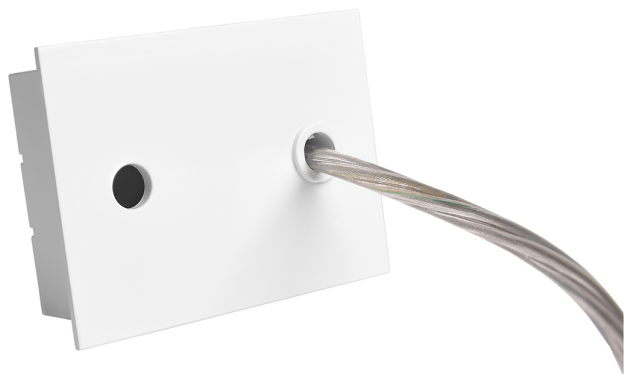

Accessoire
Ref. ETC1029B

Ref ETC1029B équipement de série compatible Sycom. couleur: Blanc

Dimensions (mm):

L: 2000 mm