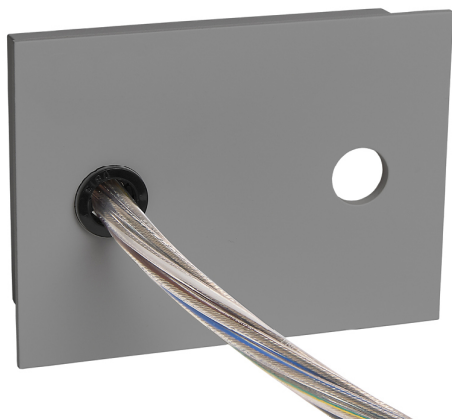

Accessoire
Ref. ETC10295PG

Ref ETC10295PG équipement de série compatible Linnea Mixto.
couleur: Gris

Dimensions (mm):

L: 2000 mm