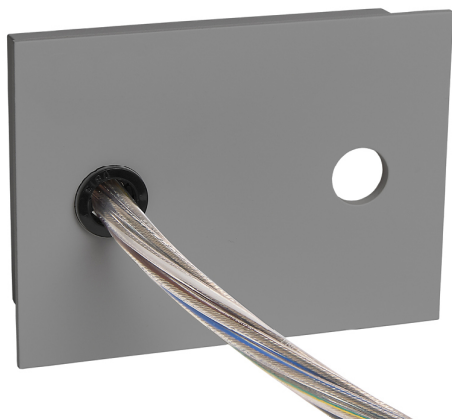

Accessoire
Ref. ETC10295PG

Ref ETC10295PG équipement de série compatible Linnea. couleur: Gris

Dimensions (mm):

L: 2000 mm