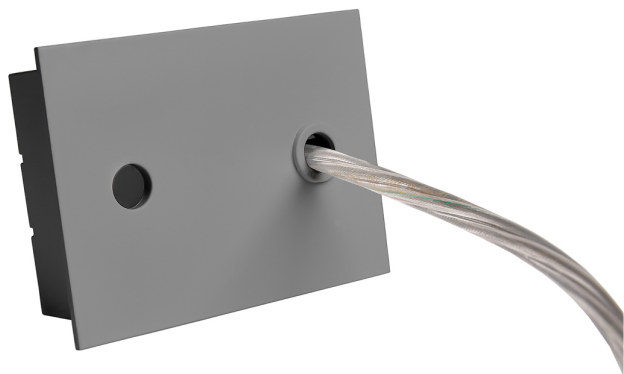

Accessoire  
Ref. ETC10295P4MG

Ref ETC10295P4MG équipement de série compatible Trazzo Mixto.  
couleur: Gris

Dimensions (mm):

L: 4000 mm