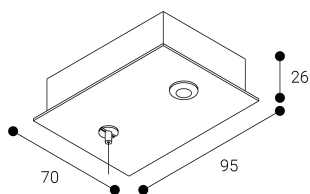

Accessoire  
Ref. ETC10295P4MG

Ref ETC10295P4MG équipement de série compatible Linnea. couleur:  
Gris

Dimensions (mm):

L: 4000 mm