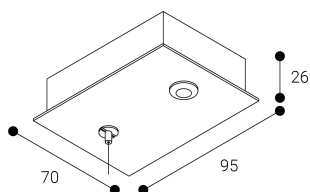

Accessoire  
Ref. ETC10294MN

Ref ETC10294MN équipement de série compatible Trazzo 70. couleur:  
Blanc

Dimensions (mm):

L: 4000 mm