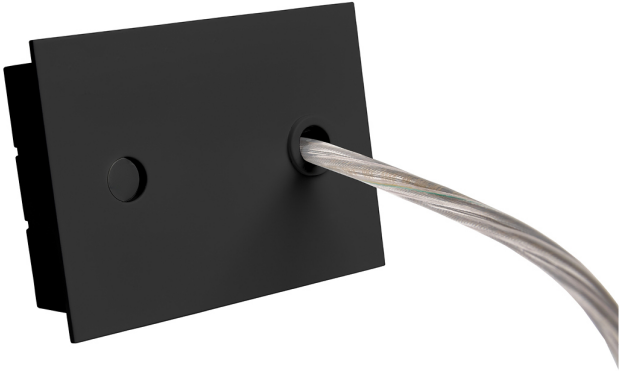

Accessoire  
Ref. ETC10294MN

Ref ETC10294MN équipement de série compatible Linnea Mixto.  
couleur: Blanc

Dimensions (mm):

L: 4000 mm